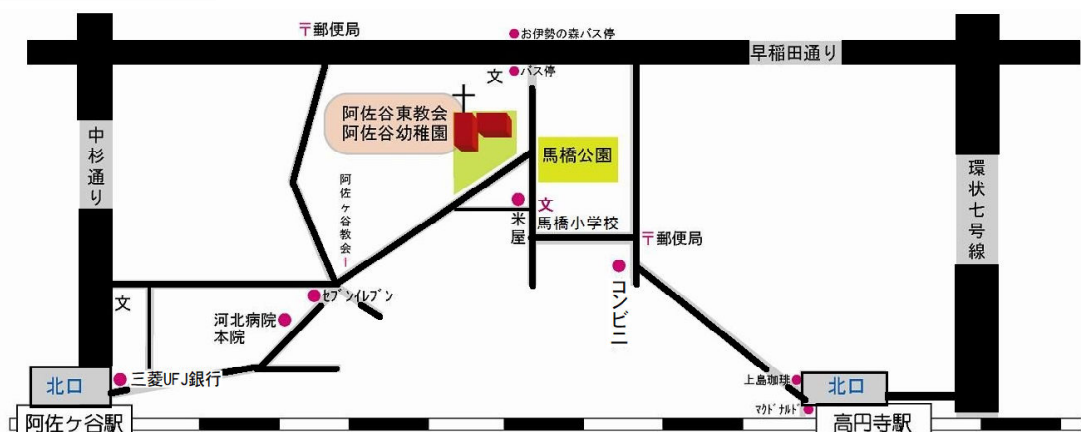

阿佐谷東教会付属 阿佐谷幼稚園

166-0001 杉並区阿佐谷北5-13-2

☎ 03-3339-8401

(女) ホームページ <https://asagaya-higashi.org/youchien/>

(男) フェイスブック <https://www.facebook.com/asagayayouchien>

<さくらぐみ(園庭開放+α)> 9月8日(金)、10月3日(火) 午前10:30~11:30

こちらは年齢に関わらずご参加いただけます。詳しくはホームページを。